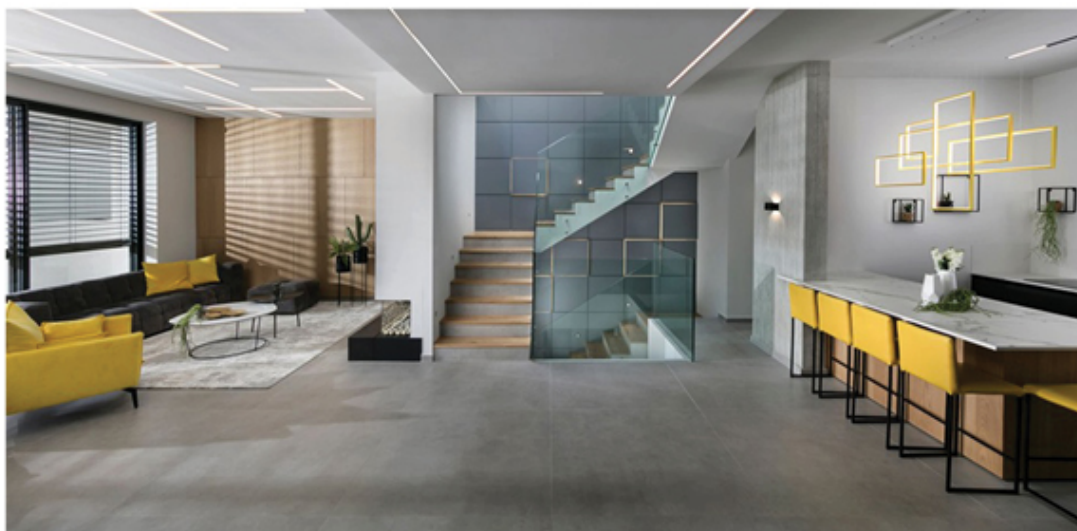

03

CHEEK TO CHEEK

מגזין העיצוב
של מתחם הלח"י

יחידת האחסון
השחורה יוצרת רקע
דרמטי המדגיש את
הכרסאות הכחולות
ומעניק להן כבוד.
תכנון: יפעת מנטש
צילום: אלעד גונן

תכנון: שרון נוימן צילום: עמית גרון

◀ תכנון: יפעת מנטש
צילום: אלעד גונן

◀ תכנון: ליאור לסנר
צילום: הילה עידו

◀ תכנון: רבקה סיטרין
צילום: דבינה זנור

שחור
 הק לפני שנתיים שלוש, היה הגוון השחור בגדר מוקצה בכל הקשור לחללי הבית הפרטי בכלל וחדר הרחצה בפרט. הפחד מהמראה הקודר התחלף באימוץ חם של הגוון שמתקבל היטב במגוון מראות, מהדרמטיים ביותר ועד המינימליסטיים.